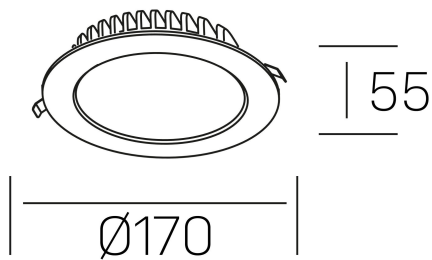

disc tina deep
K50405.02.RF.WH-WH.ST.8.30.DA

GENERAL DETAILS

INSTALACIÓN	recessed with frame
COLOR EXT-INT	White-White
DIRECCIÓN DE LA LUZ	Fixed
INT-EXT ESTANQUEIDAD	IP 23
MATERIAL	Aluminum
RESISTENCIA MECÁNICA	IK 6
USO	Indoor
GARANTÍA	5 years

ELECTRICAL DETAILS

FUENTE DE LUZ	LED
POTENCIA	18 W
TEMPERATURA DE COLOR	3000K
FLUJO LUMÍNICO	1300 Lm
EFICIENCIA LUMÍNICA	78 Lm/W
DIMABLE	DALI
DRIVER	Remote
CLASE DE SEGURIDAD	II
ÍNDICE DE REPRODUCCIÓN CROMÁTICA	CRI >80
TENSIÓN	220-240 V
CORRIENTE	400 mA
VIDA UTIL	50.000 h

GENERAL DIMENSIONS

DIMENSIÓN	Ø 170 mm
AGUJERO DE CORTE	Ø 160 mm
ALTURA	h 55 mm
DIMENSIONES DE EMBALAJE	N/A
PESO NETO	30

*Please might expect a max. 15% figure reduction in finishes other than white