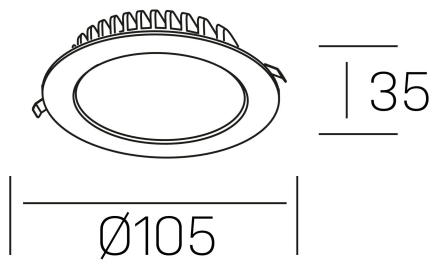

disc tina deep
K50405.01.RF.WH-WH.ST.8.40.PU

GENERAL DETAILS

INSTALACIÓN	recessed with frame
COLOR EXT-INT	White-White
DIRECCIÓN DE LA LUZ	Fixed
INT-EXT ESTANQUEIDAD	IP 23
MATERIAL	Aluminum
RESISTENCIA MECÁNICA	IK 6
USO	Indoor
GARANTÍA	5 years

ELECTRICAL DETAILS

FUENTE DE LUZ	LED
POTENCIA	8 W
TEMPERATURA DE COLOR	4000K
FLUJO LUMÍNICO	550 lm
EFICIENCIA LUMÍNICA	67 Lm/W
DIMABLE	Push
DRIVER	Remote
CLASE DE SEGURIDAD	II
ÍNDICE DE REPRODUCCIÓN CROMÁTICA	CRI >80
TENSIÓN	220-240 V
CORRIENTE	300 mA
VIDA UTIL	50.000 h

GENERAL DIMENSIONS

DIMENSIÓN	Ø 105 mm
AGUJERO DE CORTE	Ø 95 mm
ALTURA	h 35 mm
DIMENSIONES DE EMBALAJE	N/A
PESO NETO	14

*Please might expect a max. 15% figure reduction in finishes other than white