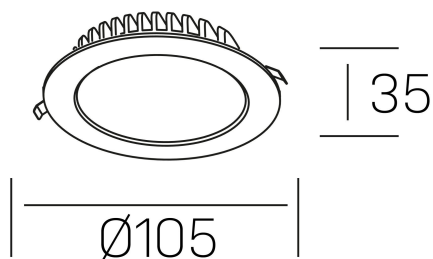

disc tina deep
K50405.01.RF.WH-WH.ST.8.40.D1

GENERAL DETAILS

INSTALACIÓN	recessed with frame
COLOR EXT-INT	White-White
DIRECCIÓN DE LA LUZ	Fixed
INT-EXT ESTANQUEIDAD	IP 23
MATERIAL	Aluminum
RESISTENCIA MECÁNICA	IK 6
USO	Indoor
GARANTÍA	5 years

ELECTRICAL DETAILS

FUENTE DE LUZ	LED
POTENCIA	8 W
TEMPERATURA DE COLOR	4000K
FLUJO LUMÍNICO	550 lm
EFICIENCIA LUMÍNICA	67 Lm/W
DIMABLE	1.10v
DRIVER	Remote
CLASE DE SEGURIDAD	II
ÍNDICE DE REPRODUCCIÓN CROMÁTICA	CRI >80
TENSIÓN	220-240 V
CORRIENTE	300 mA
VIDA UTIL	50.000 h

GENERAL DIMENSIONS

DIMENSIÓN	Ø 105 mm
AGUJERO DE CORTE	Ø 95 mm
ALTURA	h 35 mm
DIMENSIONES DE EMBALAJE	N/A
PESO NETO	14

*Please might expect a max. 15% figure reduction in finishes other than white