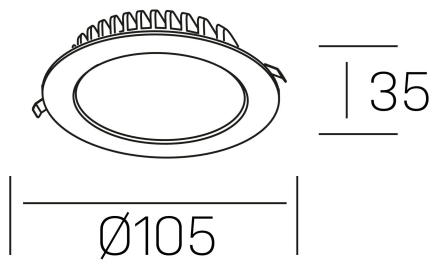

disc tina deep
K50405.01.RF.WH-WH.ST.8.40.PC

GENERAL DETAILS

INSTALACIÓN	recessed with frame
COLOR EXT-INT	White-White
DIRECCIÓN DE LA LUZ	Fixed
INT-EXT ESTANQUEIDAD	IP 23
MATERIAL	Aluminum
RESISTENCIA MECÁNICA	IK 6
USO	Indoor
GARANTÍA	5 years

ELECTRICAL DETAILS

FUENTE DE LUZ	LED
POTENCIA	8 W
TEMPERATURA DE COLOR	4000K
FLUJO LUMÍNICO	550 lm
EFICIENCIA LUMÍNICA	67 Lm/W
DIMABLE	PHASE CUT
DRIVER	Remote
CLASE DE SEGURIDAD	II
ÍNDICE DE REPRODUCCIÓN CROMÁTICA	CRI >80
TENSIÓN	220-240 V
CORRIENTE	300 mA
VIDA UTIL	50.000 h

GENERAL DIMENSIONS

DIMENSIÓN	Ø 105 mm
AGUJERO DE CORTE	Ø 95 mm
ALTURA	h 35 mm
DIMENSIONES DE EMBALAJE	N/A
PESO NETO	14

*Please might expect a max. 15% figure reduction in finishes other than white