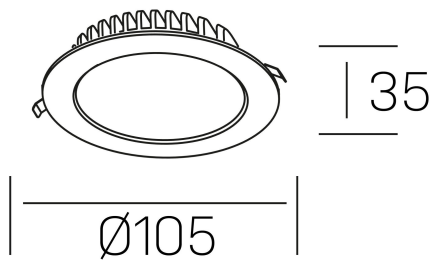

disc tina deep
K50405.01.RF.WH-WH.ST.8.30.DA

GENERAL DETAILS

INSTALACIÓN	recessed with frame
COLOR EXT-INT	White-White
DIRECCIÓN DE LA LUZ	Fixed
INT-EXT ESTANQUEIDAD	IP 23
MATERIAL	Aluminum
RESISTENCIA MECÁNICA	IK 6
USO	Indoor
GARANTÍA	5 years

ELECTRICAL DETAILS

FUENTE DE LUZ	LED
POTENCIA	8 W
TEMPERATURA DE COLOR	3000K
FLUJO LUMÍNICO	500 Lm
EFICIENCIA LUMÍNICA	60 Lm/W
DIMABLE	DALI
DRIVER	Remote
CLASE DE SEGURIDAD	II
ÍNDICE DE REPRODUCCIÓN CROMÁTICA	CRI >80
TENSIÓN	220-240 V
CORRIENTE	300 mA
VIDA UTIL	50.000 h

GENERAL DIMENSIONS

DIMENSIÓN	Ø 105 mm
AGUJERO DE CORTE	Ø 95 mm
ALTURA	h 35 mm
DIMENSIONES DE EMBALAJE	N/A
PESO NETO	14

*Please might expect a max. 15% figure reduction in finishes other than white