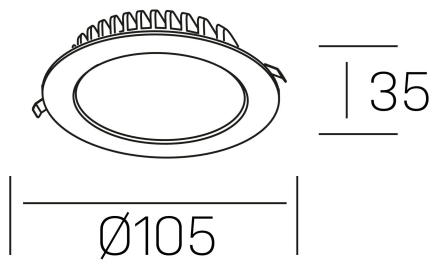

disc tina deep
K50405.01.RF.WH-WH.ST.8.30

GENERAL DETAILS

INSTALACIÓN	recessed with frame
COLOR EXT-INT	White-White
DIRECCIÓN DE LA LUZ	Fixed
INT-EXT ESTANQUEIDAD	IP 23
MATERIAL	Aluminum
RESISTENCIA MECÁNICA	IK 6
USO	Indoor
GARANTÍA	5 years

ELECTRICAL DETAILS

FUENTE DE LUZ	LED
POTENCIA	8 W
TEMPERATURA DE COLOR	3000K
FLUJO LUMÍNICO	500 Lm
EFICIENCIA LUMÍNICA	60 Lm/W
DIMABLE	No Dim
DRIVER	Remote
CLASE DE SEGURIDAD	II
ÍNDICE DE REPRODUCCIÓN CROMÁTICA	CRI >80
TENSIÓN	220-240 V
CORRIENTE	300 mA
VIDA UTIL	50.000 h

GENERAL DIMENSIONS

DIMENSIÓN	Ø 105 mm
AGUJERO DE CORTE	Ø 95 mm
ALTURA	h 35 mm
DIMENSIONES DE EMBALAJE	N/A
PESO NETO	14

*Please might expect a max. 15% figure reduction in finishes other than white