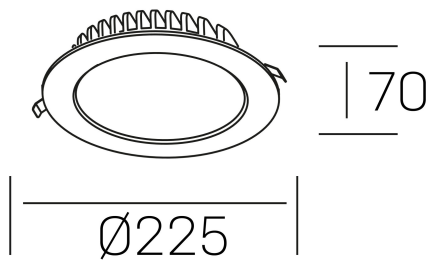

disc tina deep
K50405.03.RF.WH-WH.ST.8.40

GENERAL DETAILS

INSTALACIÓN	recessed with frame
COLOR EXT-INT	White-White
DIRECCIÓN DE LA LUZ	Fixed
INT-EXT ESTANQUEIDAD	IP 23
MATERIAL	Aluminum
RESISTENCIA MECÁNICA	IK 6
USO	Indoor
GARANTÍA	5 years

ELECTRICAL DETAILS

FUENTE DE LUZ	LED
POTENCIA	24 W
TEMPERATURA DE COLOR	4000K
FLUJO LUMÍNICO	2100 Lm
EFICIENCIA LUMÍNICA	91 Lm/W
DIMABLE	No Dim
DRIVER	Remote
CLASE DE SEGURIDAD	II
ÍNDICE DE REPRODUCCIÓN CROMÁTICA	CRI >80
TENSIÓN	220-240 V
CORRIENTE	600 mA
VIDA UTIL	50.000 h

GENERAL DIMENSIONS

DIMENSIÓN	Ø 225 mm
AGUJERO DE CORTE	Ø 210 mm
ALTURA	h 70 mm
DIMENSIONES DE EMBALAJE	N/A
PESO NETO	40

*Please might expect a max. 15% figure reduction in finishes other than white