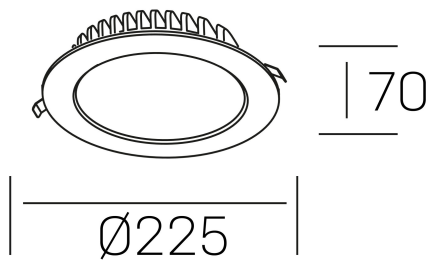

disc tina deep  
K50405.03.RF.WH-WH.ST.8.30

#### GENERAL DETAILS

INSTALACIÓN	recessed with frame
COLOR EXT-INT	White-White
DIRECCIÓN DE LA LUZ	Fixed
INT-EXT ESTANQUEIDAD	IP 23
MATERIAL	Aluminum
RESISTENCIA MECÁNICA	IK 6
USO	Indoor
GARANTÍA	5 years

#### ELECTRICAL DETAILS

FUENTE DE LUZ	LED
POTENCIA	24 W
TEMPERATURA DE COLOR	3000K
FLUJO LUMÍNICO	2000 Lm
EFICIENCIA LUMÍNICA	87 Lm/W
DIMABLE	No Dim
DRIVER	Remote
CLASE DE SEGURIDAD	II
ÍNDICE DE REPRODUCCIÓN CROMÁTICA	CRI >80
TENSIÓN	220-240 V
CORRIENTE	600 mA
VIDA UTIL	50.000 h

#### GENERAL DIMENSIONS

DIMENSIÓN	Ø 225 mm
AGUJERO DE CORTE	Ø 210 mm
ALTURA	h 70 mm
DIMENSIONES DE EMBALAJE	N/A
PESO NETO	40

\*Please might expect a max. 15% figure reduction in finishes other than white