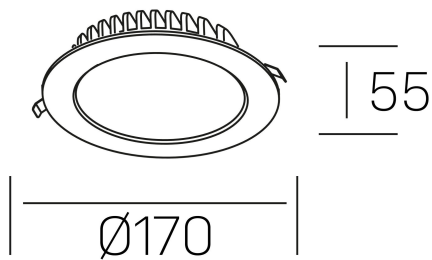

disc tina deep
K50405.02.RF.WH-WH.ST.8.40

GENERAL DETAILS

INSTALACIÓN	recessed with frame
COLOR EXT-INT	White-White
DIRECCIÓN DE LA LUZ	Fixed
INT-EXT ESTANQUEIDAD	IP 23
MATERIAL	Aluminum
RESISTENCIA MECÁNICA	IK 6
USO	Indoor
GARANTÍA	5 years

ELECTRICAL DETAILS

FUENTE DE LUZ	LED
POTENCIA	18 W
TEMPERATURA DE COLOR	4000K
FLUJO LUMÍNICO	1390 Lm
EFICIENCIA LUMÍNICA	84 Lm/W
DIMABLE	No Dim
DRIVER	Remote
CLASE DE SEGURIDAD	II
ÍNDICE DE REPRODUCCIÓN CROMÁTICA	CRI >80
TENSIÓN	220-240 V
CORRIENTE	400 mA
VIDA UTIL	50.000 h

GENERAL DIMENSIONS

DIMENSIÓN	Ø 170 mm
AGUJERO DE CORTE	Ø 160 mm
ALTURA	h 55 mm
DIMENSIONES DE EMBALAJE	N/A
PESO NETO	30

*Please might expect a max. 15% figure reduction in finishes other than white