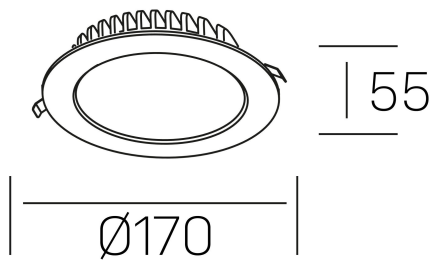

disc tina deep
K50405.02.RF.WH-WH.ST.8.30

GENERAL DETAILS

INSTALACIÓN	recessed with frame
COLOR EXT-INT	White-White
DIRECCIÓN DE LA LUZ	Fixed
INT-EXT ESTANQUEIDAD	IP 23
MATERIAL	Aluminum
RESISTENCIA MECÁNICA	IK 6
USO	Indoor
GARANTÍA	5 years

ELECTRICAL DETAILS

FUENTE DE LUZ	LED
POTENCIA	18 W
TEMPERATURA DE COLOR	3000K
FLUJO LUMÍNICO	1300 Lm
EFICIENCIA LUMÍNICA	78 Lm/W
DIMABLE	No Dim
DRIVER	Remote
CLASE DE SEGURIDAD	II
ÍNDICE DE REPRODUCCIÓN CROMÁTICA	CRI >80
TENSIÓN	220-240 V
CORRIENTE	400 mA
VIDA UTIL	50.000 h

GENERAL DIMENSIONS

DIMENSIÓN	Ø 170 mm
AGUJERO DE CORTE	Ø 160 mm
ALTURA	h 55 mm
DIMENSIONES DE EMBALAJE	N/A
PESO NETO	30

*Please might expect a max. 15% figure reduction in finishes other than white