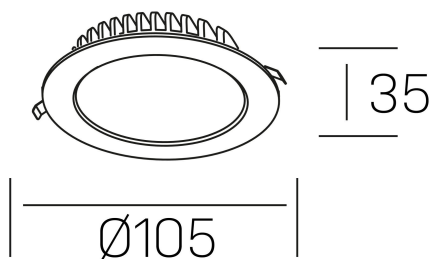

disc tina deep  
K50405.01.RF.WH-WH.ST.8.40

#### GENERAL DETAILS

INSTALACIÓN	recessed with frame
COLOR EXT-INT	White-White
DIRECCIÓN DE LA LUZ	Fixed
INT-EXT ESTANQUEIDAD	IP 23
MATERIAL	Aluminum
RESISTENCIA MECÁNICA	IK 6
USO	Indoor
GARANTÍA	5 years

#### ELECTRICAL DETAILS

FUENTE DE LUZ	LED
POTENCIA	8 W
TEMPERATURA DE COLOR	4000K
FLUJO LUMÍNICO	550 lm
EFICIENCIA LUMÍNICA	67 Lm/W
DIMABLE	No Dim
DRIVER	Remote
CLASE DE SEGURIDAD	II
ÍNDICE DE REPRODUCCIÓN CROMÁTICA	CRI >80
TENSIÓN	220-240 V
CORRIENTE	300 mA
VIDA UTIL	50.000 h

#### GENERAL DIMENSIONS

DIMENSIÓN	Ø 105 mm
AGUJERO DE CORTE	Ø 95 mm
ALTURA	h 35 mm
DIMENSIONES DE EMBALAJE	N/A
PESO NETO	14

\*Please might expect a max. 15% figure reduction in finishes other than white