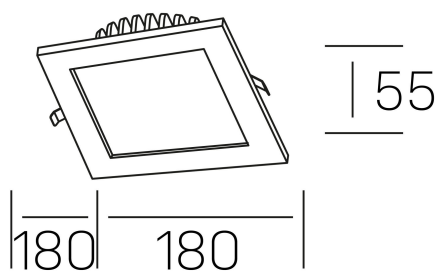

disc tina deep sq
K50415.02.RF.WH-WH.ST.8.40.PU

GENERAL DETAILS

INSTALACIÓN	recessed with frame
COLOR EXT-INT	White-White
DIRECCIÓN DE LA LUZ	Fixed
INT-EXT ESTANQUEIDAD	IP 23
MATERIAL	Aluminum
RESISTENCIA MECÁNICA	IK 6
USO	Indoor
GARANTÍA	5 years

ELECTRICAL DETAILS

FUENTE DE LUZ	LED
POTENCIA	18 W
TEMPERATURA DE COLOR	4000K
FLUJO LUMÍNICO	1390 Lm
EFICIENCIA LUMÍNICA	84 Lm/W
DIMABLE	Push
DRIVER	Remote
CLASE DE SEGURIDAD	II
ÍNDICE DE REPRODUCCIÓN CROMÁTICA	CRI >80
TENSIÓN	220-240 V
CORRIENTE	400 mA
VIDA UTIL	50.000 h

GENERAL DIMENSIONS

DIMENSIÓN	180x180 mm
AGUJERO DE CORTE	160x160 mm
ALTURA	h 55 mm
DIMENSIONES DE EMBALAJE	N/A

*Please might expect a max. 15% figure reduction in finishes other than white