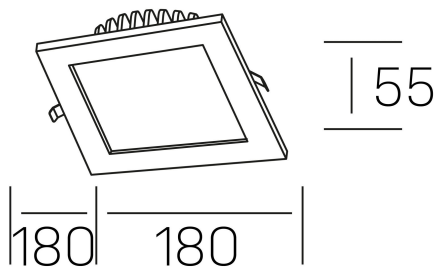

disc tina deep sq
K50415.02.RF.WH-WH.ST.8.40.D1

GENERAL DETAILS

INSTALACIÓN	recessed with frame
COLOR EXT-INT	White-White
DIRECCIÓN DE LA LUZ	Fixed
INT-EXT ESTANQUEIDAD	IP 23
MATERIAL	Aluminum
RESISTENCIA MECÁNICA	IK 6
USO	Indoor
GARANTÍA	5 years

ELECTRICAL DETAILS

FUENTE DE LUZ	LED
POTENCIA	18 W
TEMPERATURA DE COLOR	4000K
FLUJO LUMÍNICO	1390 Lm
EFICIENCIA LUMÍNICA	84 Lm/W
DIMABLE	1.10v
DRIVER	Remote
CLASE DE SEGURIDAD	II
ÍNDICE DE REPRODUCCIÓN CROMÁTICA	CRI >80
TENSIÓN	220-240 V
CORRIENTE	400 mA
VIDA UTIL	50.000 h

GENERAL DIMENSIONS

DIMENSIÓN	180x180 mm
AGUJERO DE CORTE	160x160 mm
ALTURA	h 55 mm
DIMENSIONES DE EMBALAJE	N/A

*Please might expect a max.15% figure reduction in finishes other than white