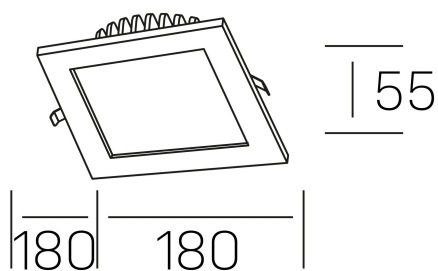

disc tina deep sq
K50415.02.RF.WH-WH.ST.8.30.D1

GENERAL DETAILS

INSTALACIÓN	recessed with frame
COLOR EXT-INT	White-White
DIRECCIÓN DE LA LUZ	Fixed
INT-EXT ESTANQUEIDAD	IP 23
MATERIAL	Aluminum
RESISTENCIA MECÁNICA	IK 6
USO	Indoor
GARANTÍA	5 years

ELECTRICAL DETAILS

FUENTE DE LUZ	LED
POTENCIA	18 W
TEMPERATURA DE COLOR	3000K
FLUJO LUMÍNICO	1300 Lm
EFICIENCIA LUMÍNICA	78 Lm/W
DIMABLE	1.10v
DRIVER	Remote
CLASE DE SEGURIDAD	II
ÍNDICE DE REPRODUCCIÓN CROMÁTICA	CRI >80
TENSIÓN	220-240 V
CORRIENTE	400 mA
VIDA UTIL	50.000 h

GENERAL DIMENSIONS

DIMENSIÓN	180x180 mm
AGUJERO DE CORTE	160x160 mm
ALTURA	h 55 mm
DIMENSIONES DE EMBALAJE	N/A

*Please might expect a max.15% figure reduction in finishes other than white