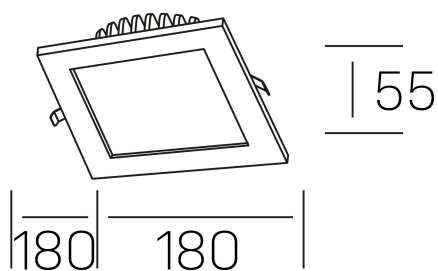

disc tina deep sq
K50415.02.RF.WH-WH.ST.8.30.PU

GENERAL DETAILS

INSTALACIÓN	recessed with frame
COLOR EXT-INT	White-White
DIRECCIÓN DE LA LUZ	Fixed
INT-EXT ESTANQUEIDAD	IP 23
MATERIAL	Aluminum
RESISTENCIA MECÁNICA	IK 6
USO	Indoor
GARANTÍA	5 years

ELECTRICAL DETAILS

FUENTE DE LUZ	LED
POTENCIA	18 W
TEMPERATURA DE COLOR	3000K
FLUJO LUMÍNICO	1300 Lm
EFICIENCIA LUMÍNICA	78 Lm/W
DIMABLE	Push
DRIVER	Remote
CLASE DE SEGURIDAD	II
ÍNDICE DE REPRODUCCIÓN CROMÁTICA	CRI >80
TENSIÓN	220-240 V
CORRIENTE	400 mA
VIDA UTIL	50.000 h

GENERAL DIMENSIONS

DIMENSIÓN	180x180 mm
AGUJERO DE CORTE	160x160 mm
ALTURA	h 55 mm
DIMENSIONES DE EMBALAJE	N/A

*Please might expect a max.15% figure reduction in finishes other than white