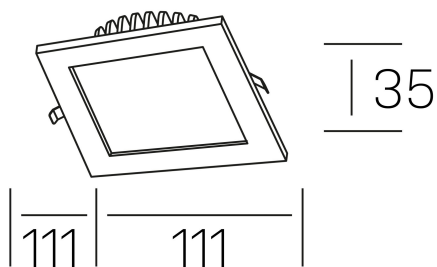

disc tina deep sq
K50415.01.RF.WH-WH.ST.8.30.PU

GENERAL DETAILS

| | |
|----------------------|---------------------|
| INSTALACIÓN | recessed with frame |
| COLOR EXT-INT | White-White |
| DIRECCIÓN DE LA LUZ | Fixed |
| INT-EXT ESTANQUEIDAD | IP 23 |
| MATERIAL | Aluminum |
| RESISTENCIA MECÁNICA | IK 6 |
| USO | Indoor |
| GARANTÍA | 5 years |

ELECTRICAL DETAILS

| | |
|----------------------------------|-----------|
| FUENTE DE LUZ | LED |
| POTENCIA | 8 W |
| TEMPERATURA DE COLOR | 3000K |
| FLUJO LUMÍNICO | 500 Lm |
| EFICIENCIA LUMÍNICA | 60 Lm/W |
| DIMABLE | Push |
| DRIVER | Remote |
| CLASE DE SEGURIDAD | II |
| ÍNDICE DE REPRODUCCIÓN CROMÁTICA | CRI >80 |
| TENSIÓN | 220-240 V |
| CORRIENTE | 300 mA |
| VIDA UTIL | 50.000 h |

GENERAL DIMENSIONS

| | |
|-------------------------|------------|
| DIMENSIÓN | 111×111 mm |
| AGUJERO DE CORTE | 98x98 mm |
| ALTURA | h 35 mm |
| DIMENSIONES DE EMBALAJE | N/A |

*Please might expect a max. 15% figure reduction in finishes other than white