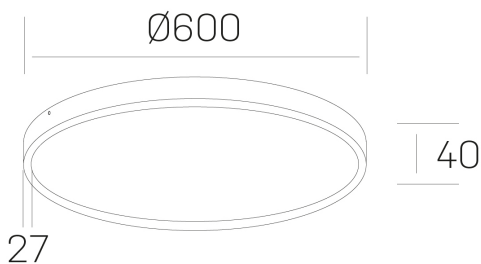

**disc slim**  
K51700.07.SR.BK-BK.OP.ST.8.27.PU

#### GENERAL DETAILS

INSTALACIÓN	Surface
COLOR EXT-INT	Black-Black
DIFUSOR	Opal
DIRECCIÓN DE LA LUZ	Fixed
INT-EXT ESTANQUEIDAD	IP 43
MATERIAL	Aluminum
RESISTENCIA MECÁNICA	IK03
USO	Indoor
GARANTÍA	5 years

#### ELECTRICAL DETAILS

FUENTE DE LUZ	LED
POTENCIA	56 W
TEMPERATURA DE COLOR	2700K
FLUJO LUMÍNICO	4800 Lm
EFICIENCIA LUMÍNICA	86 Lm/W
DIMABLE	Push
DRIVER	Integrated
CLASE DE SEGURIDAD	II
ÍNDICE DE REPRODUCCIÓN CROMÁTICA	CRI >80
TENSIÓN	220-240 V
CORRIENTE	1400 mA
VIDA UTIL	50.000 h

#### GENERAL DIMENSIONS

DIMENSIÓN	Ø 600 mm
ALTURA	h 40 mm
DIMENSIONES DE EMBALAJE	N/A

\*Please might expect a max. 15% figure reduction in finishes other than white