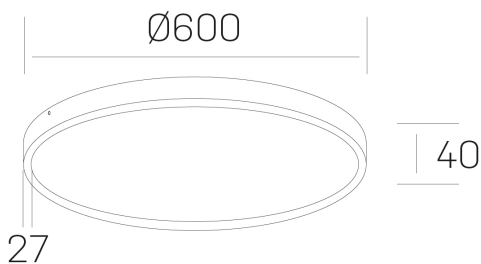

disc slim
K51700.07.SR.BK-BK.OP.ST.8.27.DA

GENERAL DETAILS

INSTALACIÓN	Surface
COLOR EXT-INT	Black-Black
DIFUSOR	Opal
DIRECCIÓN DE LA LUZ	Fixed
INT-EXT ESTANQUEIDAD	IP 43
MATERIAL	Aluminum
RESISTENCIA MECÁNICA	IK03
USO	Indoor
GARANTÍA	5 years

ELECTRICAL DETAILS

FUENTE DE LUZ	LED
POTENCIA	56 W
TEMPERATURA DE COLOR	2700K
FLUJO LUMÍNICO	4800 Lm
EFICIENCIA LUMÍNICA	86 Lm/W
DIMABLE	DALI
DRIVER	Integrated
CLASE DE SEGURIDAD	II
ÍNDICE DE REPRODUCCIÓN CROMÁTICA	CRI >80
TENSIÓN	220-240 V
CORRIENTE	1400 mA
VIDA UTIL	50.000 h

GENERAL DIMENSIONS

DIMENSIÓN	Ø 600 mm
ALTURA	h 40 mm
DIMENSIONES DE EMBALAJE	N/A

*Please might expect a max. 15% figure reduction in finishes other than white