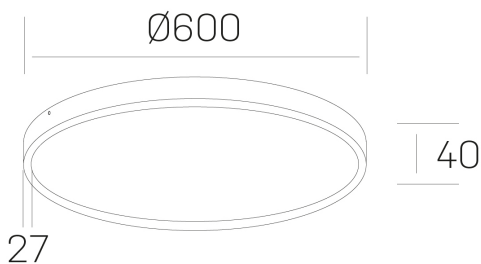

disc slim
K51700.07.SR.BK-BK.OP.ST.8.27.D1

GENERAL DETAILS

INSTALACIÓN	Surface
COLOR EXT-INT	Black-Black
DIFUSOR	Opal
DIRECCIÓN DE LA LUZ	Fixed
INT-EXT ESTANQUEIDAD	IP 43
MATERIAL	Aluminum
RESISTENCIA MECÁNICA	IK03
USO	Indoor
GARANTÍA	5 years

ELECTRICAL DETAILS

FUENTE DE LUZ	LED
POTENCIA	56 W
TEMPERATURA DE COLOR	2700K
FLUJO LUMÍNICO	4800 Lm
EFICIENCIA LUMÍNICA	86 Lm/W
DIMABLE	1.10v
DRIVER	Integrated
CLASE DE SEGURIDAD	II
ÍNDICE DE REPRODUCCIÓN CROMÁTICA	CRI >80
TENSIÓN	220-240 V
CORRIENTE	1400 mA
VIDA UTIL	50.000 h

GENERAL DIMENSIONS

DIMENSIÓN	Ø 600 mm
ALTURA	h 40 mm
DIMENSIONES DE EMBALAJE	N/A

*Please might expect a max. 15% figure reduction in finishes other than white