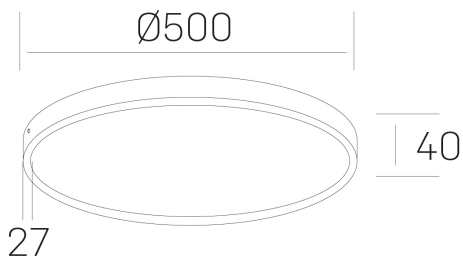

## disc slim

K51700.06.SR.WH-WH.OP.ST.8.27.PU

### GENERAL DETAILS

INSTALACIÓN	Surface
COLOR EXT-INT	White-White
DIFUSOR	Opal
DIRECCIÓN DE LA LUZ	Fixed
INT-EXT ESTANQUEIDAD	IP 43
MATERIAL	Aluminum
RESISTENCIA MECÁNICA	IK03
USO	Indoor
GARANTÍA	5 years

### ELECTRICAL DETAILS

FUENTE DE LUZ	LED
POTENCIA	48 W
TEMPERATURA DE COLOR	2700K
FLUJO LUMÍNICO	4150 Lm
EFICIENCIA LUMÍNICA	87 Lm/W
DIMABLE	Push
DRIVER	Integrated
CLASE DE SEGURIDAD	II
ÍNDICE DE REPRODUCCIÓN CROMÁTICA	CRI >80
TENSIÓN	220-240 V
CORRIENTE	1200 mA
VIDA UTIL	50.000 h

### GENERAL DIMENSIONS

DIMENSIÓN	Ø 500 mm
ALTURA	h 40 mm
DIMENSIONES DE EMBALAJE	N/A

\*Please might expect a max. 15% figure reduction in finishes other than white