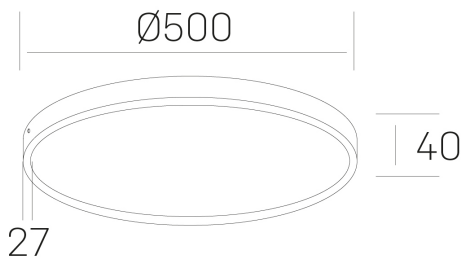

disc slim

K51700.06.SR.WH-WH.OP.ST.8.27.PC

GENERAL DETAILS

INSTALACIÓN	Surface
COLOR EXT-INT	White-White
DIFUSOR	Opal
DIRECCIÓN DE LA LUZ	Fixed
INT-EXT ESTANQUEIDAD	IP 43
MATERIAL	Aluminum
RESISTENCIA MECÁNICA	IK03
USO	Indoor
GARANTÍA	5 years

ELECTRICAL DETAILS

FUENTE DE LUZ	LED
POTENCIA	48 W
TEMPERATURA DE COLOR	2700K
FLUJO LUMÍNICO	4150 Lm
EFICIENCIA LUMÍNICA	87 Lm/W
DIMABLE	PHASE CUT
DRIVER	Remote
CLASE DE SEGURIDAD	II
ÍNDICE DE REPRODUCCIÓN CROMÁTICA	CRI >80
TENSIÓN	220-240 V
CORRIENTE	1200 mA
VIDA UTIL	50.000 h

GENERAL DIMENSIONS

DIMENSIÓN	Ø 500 mm
ALTURA	h 40 mm
DIMENSIONES DE EMBALAJE	N/A

*Please might expect a max. 15% figure reduction in finishes other than white