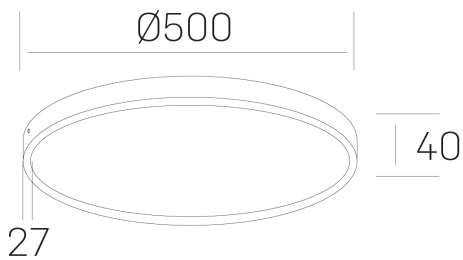

disc slim
K51700.06.SR.WH-WH.OP.ST.8.27.DA

GENERAL DETAILS

INSTALACIÓN	Surface
COLOR EXT-INT	White-White
DIFUSOR	Opal
DIRECCIÓN DE LA LUZ	Fixed
INT-EXT ESTANQUEIDAD	IP 43
MATERIAL	Aluminum
RESISTENCIA MECÁNICA	IK03
USO	Indoor
GARANTÍA	5 years

ELECTRICAL DETAILS

FUENTE DE LUZ	LED
POTENCIA	48 W
TEMPERATURA DE COLOR	2700K
FLUJO LUMÍNICO	4150 Lm
EFICIENCIA LUMÍNICA	87 Lm/W
DIMABLE	DALI
DRIVER	Integrated
CLASE DE SEGURIDAD	II
ÍNDICE DE REPRODUCCIÓN CROMÁTICA	CRI >80
TENSIÓN	220-240 V
CORRIENTE	1200 mA
VIDA UTIL	50.000 h

GENERAL DIMENSIONS

DIMENSIÓN	Ø 500 mm
ALTURA	h 40 mm
DIMENSIONES DE EMBALAJE	N/A

*Please might expect a max. 15% figure reduction in finishes other than white