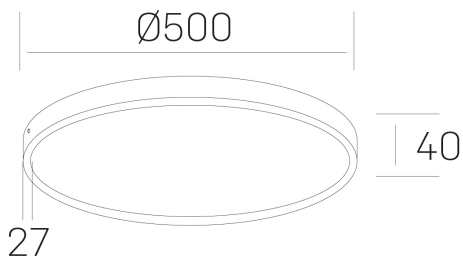

disc slim

K51700.06.SR.WH-WH.OP.ST.8.27.D1

GENERAL DETAILS

INSTALACIÓN	Surface
COLOR EXT-INT	White-White
DIFUSOR	Opal
DIRECCIÓN DE LA LUZ	Fixed
INT-EXT ESTANQUEIDAD	IP 43
MATERIAL	Aluminum
RESISTENCIA MECÁNICA	IK03
USO	Indoor
GARANTÍA	5 years

ELECTRICAL DETAILS

FUENTE DE LUZ	LED
POTENCIA	48 W
TEMPERATURA DE COLOR	2700K
FLUJO LUMÍNICO	4150 Lm
EFICIENCIA LUMÍNICA	87 Lm/W
DIMABLE	1.10v
DRIVER	Integrated
CLASE DE SEGURIDAD	II
ÍNDICE DE REPRODUCCIÓN CROMÁTICA	CRI >80
TENSIÓN	220-240 V
CORRIENTE	1200 mA
VIDA UTIL	50.000 h

GENERAL DIMENSIONS

DIMENSIÓN	Ø 500 mm
ALTURA	h 40 mm
DIMENSIONES DE EMBALAJE	N/A

*Please might expect a max. 15% figure reduction in finishes other than white