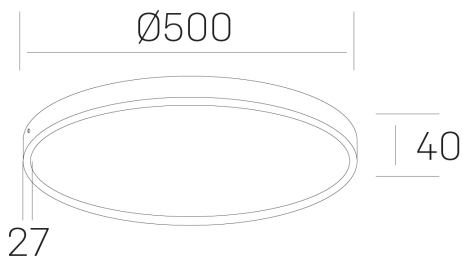

disc slim
K51700.06.SR.BK-BK.OP.ST.8.27.PU

GENERAL DETAILS

INSTALACIÓN	Surface
COLOR EXT-INT	Black-Black
DIFUSOR	Opal
DIRECCIÓN DE LA LUZ	Fixed
INT-EXT ESTANQUEIDAD	IP 43
MATERIAL	Aluminum
RESISTENCIA MECÁNICA	IK03
USO	Indoor
GARANTÍA	5 years

ELECTRICAL DETAILS

FUENTE DE LUZ	LED
POTENCIA	48 W
TEMPERATURA DE COLOR	2700K
FLUJO LUMÍNICO	4150 Lm
EFICIENCIA LUMÍNICA	87 Lm/W
DIMABLE	Push
DRIVER	Integrated
CLASE DE SEGURIDAD	II
ÍNDICE DE REPRODUCCIÓN CROMÁTICA	CRI >80
TENSIÓN	220-240 V
CORRIENTE	1200 mA
VIDA UTIL	50.000 h

GENERAL DIMENSIONS

DIMENSIÓN	Ø 500 mm
ALTURA	h 40 mm
DIMENSIONES DE EMBALAJE	N/A

*Please might expect a max. 15% figure reduction in finishes other than white