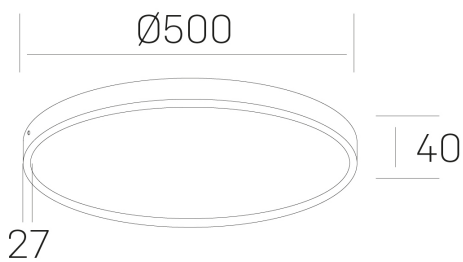

disc slim
K51700.06.SR.BK-BK.OP.ST.8.27.PC

GENERAL DETAILS

INSTALACIÓN	Surface
COLOR EXT-INT	Black-Black
DIFUSOR	Opal
DIRECCIÓN DE LA LUZ	Fixed
INT-EXT ESTANQUEIDAD	IP 43
MATERIAL	Aluminum
RESISTENCIA MECÁNICA	IK03
USO	Indoor
GARANTÍA	5 years

ELECTRICAL DETAILS

FUENTE DE LUZ	LED
POTENCIA	48 W
TEMPERATURA DE COLOR	2700K
FLUJO LUMÍNICO	4150 Lm
EFICIENCIA LUMÍNICA	87 Lm/W
DIMABLE	PHASE CUT
DRIVER	Remote
CLASE DE SEGURIDAD	II
ÍNDICE DE REPRODUCCIÓN CROMÁTICA	CRI >80
TENSIÓN	220-240 V
CORRIENTE	1200 mA
VIDA UTIL	50.000 h

GENERAL DIMENSIONS

DIMENSIÓN	Ø 500 mm
ALTURA	h 40 mm
DIMENSIONES DE EMBALAJE	N/A

*Please might expect a max. 15% figure reduction in finishes other than white