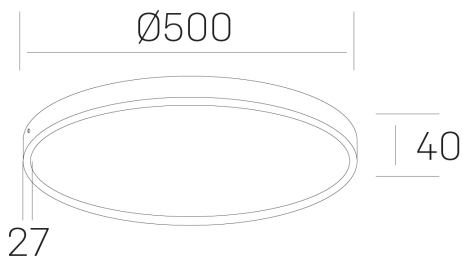

disc slim
K51700.06.SR.BK-BK.OP.ST.8.27.DA

GENERAL DETAILS

INSTALACIÓN	Surface
COLOR EXT-INT	Black-Black
DIFUSOR	Opal
DIRECCIÓN DE LA LUZ	Fixed
INT-EXT ESTANQUEIDAD	IP 43
MATERIAL	Aluminum
RESISTENCIA MECÁNICA	IK03
USO	Indoor
GARANTÍA	5 years

ELECTRICAL DETAILS

FUENTE DE LUZ	LED
POTENCIA	48 W
TEMPERATURA DE COLOR	2700K
FLUJO LUMÍNICO	4150 Lm
EFICIENCIA LUMÍNICA	87 Lm/W
DIMABLE	DALI
DRIVER	Remote
CLASE DE SEGURIDAD	II
ÍNDICE DE REPRODUCCIÓN CROMÁTICA	CRI >80
TENSIÓN	220-240 V
CORRIENTE	1200 mA
VIDA UTIL	50.000 h

GENERAL DIMENSIONS

DIMENSIÓN	Ø 500 mm
ALTURA	h 40 mm
DIMENSIONES DE EMBALAJE	N/A

*Please might expect a max. 15% figure reduction in finishes other than white