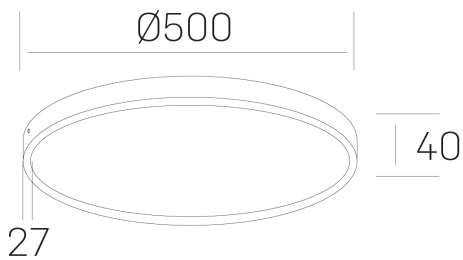

disc slim
K51700.06.SR.BK-BK.OP.ST.8.27.D1

GENERAL DETAILS

INSTALACIÓN	Surface
COLOR EXT-INT	Black-Black
DIFUSOR	Opal
DIRECCIÓN DE LA LUZ	Fixed
INT-EXT ESTANQUEIDAD	IP 43
MATERIAL	Aluminum
RESISTENCIA MECÁNICA	IK03
USO	Indoor
GARANTÍA	5 years

ELECTRICAL DETAILS

FUENTE DE LUZ	LED
POTENCIA	48 W
TEMPERATURA DE COLOR	2700K
FLUJO LUMÍNICO	4150 Lm
EFICIENCIA LUMÍNICA	87 Lm/W
DIMABLE	1.10v
DRIVER	Integrated
CLASE DE SEGURIDAD	II
ÍNDICE DE REPRODUCCIÓN CROMÁTICA	CRI >80
TENSIÓN	220-240 V
CORRIENTE	1200 mA
VIDA UTIL	50.000 h

GENERAL DIMENSIONS

DIMENSIÓN	Ø 500 mm
ALTURA	h 40 mm
DIMENSIONES DE EMBALAJE	N/A

*Please might expect a max. 15% figure reduction in finishes other than white