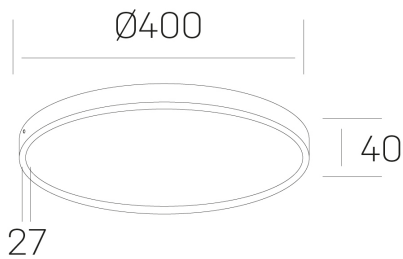

disc slim

K51700.05.SR.WH-WH.OP.ST.8.27.PU

GENERAL DETAILS

INSTALACIÓN	Surface
COLOR EXT-INT	White-White
DIFUSOR	Opal
DIRECCIÓN DE LA LUZ	Fixed
INT-EXT ESTANQUEIDAD	IP 43
MATERIAL	Aluminum
RESISTENCIA MECÁNICA	IK03
USO	Indoor
GARANTÍA	5 years

ELECTRICAL DETAILS

FUENTE DE LUZ	LED
POTENCIA	38 W
TEMPERATURA DE COLOR	2700K
FLUJO LUMÍNICO	3400 Lm
EFICIENCIA LUMÍNICA	90 Lm/W
DIMABLE	Push
DRIVER	Integrated
CLASE DE SEGURIDAD	II
ÍNDICE DE REPRODUCCIÓN CROMÁTICA	CRI >80
TENSIÓN	220-240 V
CORRIENTE	900 mA
VIDA UTIL	50.000 h

GENERAL DIMENSIONS

DIMENSIÓN	Ø 400 mm
ALTURA	h 40 mm
DIMENSIONES DE EMBALAJE	N/A

*Please might expect a max. 15% figure reduction in finishes other than white