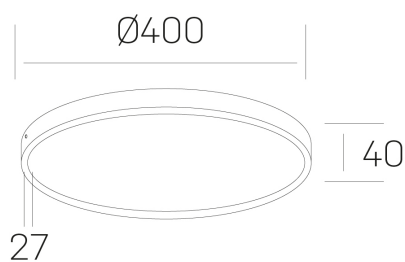

disc slim
K51700.05.SR.WH-WH.OP.ST.8.27.DA

GENERAL DETAILS

| | |
|----------------------|-------------|
| INSTALACIÓN | Surface |
| COLOR EXT-INT | White-White |
| DIFUSOR | Opal |
| DIRECCIÓN DE LA LUZ | Fixed |
| INT-EXT ESTANQUEIDAD | IP 43 |
| MATERIAL | Aluminum |
| RESISTENCIA MECÁNICA | IK03 |
| USO | Indoor |
| GARANTÍA | 5 years |

ELECTRICAL DETAILS

| | |
|----------------------------------|------------|
| FUENTE DE LUZ | LED |
| POTENCIA | 38 W |
| TEMPERATURA DE COLOR | 2700K |
| FLUJO LUMÍNICO | 3400 Lm |
| EFICIENCIA LUMÍNICA | 90 Lm/W |
| DIMABLE | DALI |
| DRIVER | Integrated |
| CLASE DE SEGURIDAD | II |
| ÍNDICE DE REPRODUCCIÓN CROMÁTICA | CRI >80 |
| TENSIÓN | 220-240 V |
| CORRIENTE | 900 mA |
| VIDA UTIL | 50.000 h |

GENERAL DIMENSIONS

| | |
|-------------------------|----------|
| DIMENSIÓN | Ø 400 mm |
| ALTURA | h 40 mm |
| DIMENSIONES DE EMBALAJE | N/A |

*Please might expect a max. 15% figure reduction in finishes other than white