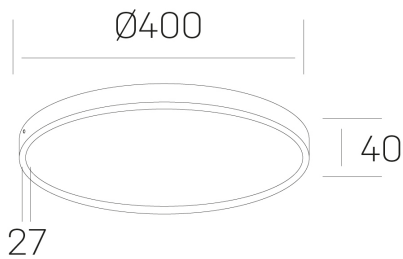

disc slim

K51700.05.SR.WH-WH.OP.ST.8.27.D1

GENERAL DETAILS

INSTALACIÓN	Surface
COLOR EXT-INT	White-White
DIFUSOR	Opal
DIRECCIÓN DE LA LUZ	Fixed
INT-EXT ESTANQUEIDAD	IP 43
MATERIAL	Aluminum
RESISTENCIA MECÁNICA	IK03
USO	Indoor
GARANTÍA	5 years

ELECTRICAL DETAILS

FUENTE DE LUZ	LED
POTENCIA	38 W
TEMPERATURA DE COLOR	2700K
FLUJO LUMÍNICO	3400 Lm
EFICIENCIA LUMÍNICA	90 Lm/W
DIMABLE	1.10v
DRIVER	Integrated
CLASE DE SEGURIDAD	II
ÍNDICE DE REPRODUCCIÓN CROMÁTICA	CRI >80
TENSIÓN	220-240 V
CORRIENTE	900 mA
VIDA UTIL	50.000 h

GENERAL DIMENSIONS

DIMENSIÓN	Ø 400 mm
ALTURA	h 40 mm
DIMENSIONES DE EMBALAJE	N/A

*Please might expect a max.15% figure reduction in finishes other than white