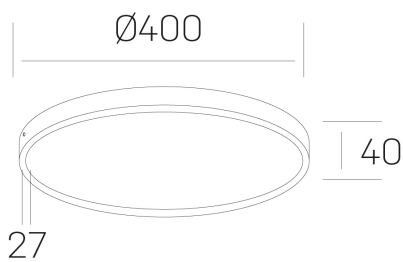

disc slim
K51700.05.SR.BK-BK.OP.ST.8.27.PU

GENERAL DETAILS

INSTALACIÓN	Surface
COLOR EXT-INT	Black-Black
DIFUSOR	Opal
DIRECCIÓN DE LA LUZ	Fixed
INT-EXT ESTANQUEIDAD	IP 43
MATERIAL	Aluminum
RESISTENCIA MECÁNICA	IK03
USO	Indoor
GARANTÍA	5 years

ELECTRICAL DETAILS

FUENTE DE LUZ	LED
POTENCIA	38 W
TEMPERATURA DE COLOR	2700K
FLUJO LUMÍNICO	3400 Lm
EFICIENCIA LUMÍNICA	90 Lm/W
DIMABLE	Push
DRIVER	Integrated
CLASE DE SEGURIDAD	II
ÍNDICE DE REPRODUCCIÓN CROMÁTICA	CRI >80
TENSIÓN	220-240 V
CORRIENTE	900 mA
VIDA UTIL	50.000 h

GENERAL DIMENSIONS

DIMENSIÓN	Ø 400 mm
ALTURA	h 40 mm
DIMENSIONES DE EMBALAJE	N/A

*Please might expect a max. 15% figure reduction in finishes other than white