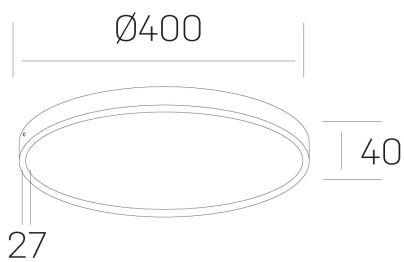

disc slim
K51700.05.SR.BK-BK.OP.ST.8.27.DA

GENERAL DETAILS

INSTALACIÓN	Surface
COLOR EXT-INT	Black-Black
DIFUSOR	Opal
DIRECCIÓN DE LA LUZ	Fixed
INT-EXT ESTANQUEIDAD	IP 43
MATERIAL	Aluminum
RESISTENCIA MECÁNICA	IK03
USO	Indoor
GARANTÍA	5 years

ELECTRICAL DETAILS

FUENTE DE LUZ	LED
POTENCIA	38 W
TEMPERATURA DE COLOR	2700K
FLUJO LUMÍNICO	3400 Lm
EFICIENCIA LUMÍNICA	90 Lm/W
DIMABLE	DALI
DRIVER	Integrated
CLASE DE SEGURIDAD	II
ÍNDICE DE REPRODUCCIÓN CROMÁTICA	CRI >80
TENSIÓN	220-240 V
CORRIENTE	900 mA
VIDA UTIL	50.000 h

GENERAL DIMENSIONS

DIMENSIÓN	Ø 400 mm
ALTURA	h 40 mm
DIMENSIONES DE EMBALAJE	N/A

*Please might expect a max. 15% figure reduction in finishes other than white