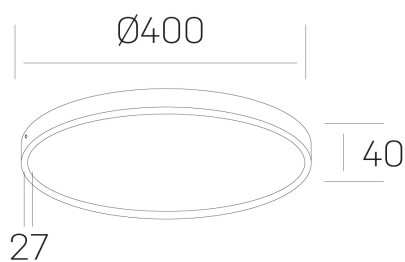

disc slim
K51700.05.SR.BK-BK.OP.ST.8.27.D1

GENERAL DETAILS

INSTALACIÓN	Surface
COLOR EXT-INT	Black-Black
DIFUSOR	Opal
DIRECCIÓN DE LA LUZ	Fixed
INT-EXT ESTANQUEIDAD	IP 43
MATERIAL	Aluminum
RESISTENCIA MECÁNICA	IK03
USO	Indoor
GARANTÍA	5 years

ELECTRICAL DETAILS

FUENTE DE LUZ	LED
POTENCIA	38 W
TEMPERATURA DE COLOR	2700K
FLUJO LUMÍNICO	3400 Lm
EFICIENCIA LUMÍNICA	90 Lm/W
DIMABLE	1.10v
DRIVER	Integrated
CLASE DE SEGURIDAD	II
ÍNDICE DE REPRODUCCIÓN CROMÁTICA	CRI >80
TENSIÓN	220-240 V
CORRIENTE	900 mA
VIDA UTIL	50.000 h

GENERAL DIMENSIONS

DIMENSIÓN	Ø 400 mm
ALTURA	h 40 mm
DIMENSIONES DE EMBALAJE	N/A

*Please might expect a max. 15% figure reduction in finishes other than white