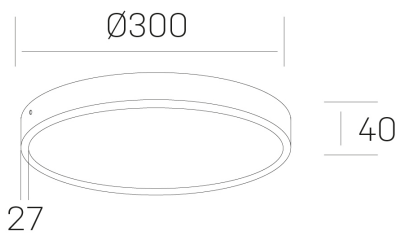

disc slim

K51700.04.SR.WH-WH.OP.ST.8.27.PU

GENERAL DETAILS

INSTALACIÓN	Surface
COLOR EXT-INT	White-White
DIFUSOR	Opal
DIRECCIÓN DE LA LUZ	Fixed
INT-EXT ESTANQUEIDAD	IP 43
MATERIAL	Aluminum
RESISTENCIA MECÁNICA	IK03
USO	Indoor
GARANTÍA	5 years

ELECTRICAL DETAILS

FUENTE DE LUZ	LED
POTENCIA	24W
TEMPERATURA DE COLOR	2700K
FLUJO LUMÍNICO	2300 lm
EFICIENCIA LUMÍNICA	96 Lm/W
DIMABLE	Push
DRIVER	Integrated
CLASE DE SEGURIDAD	II
ÍNDICE DE REPRODUCCIÓN CROMÁTICA	CRI >80
TENSIÓN	220-240 V
CORRIENTE	600 mA
VIDA UTIL	50.000 h

GENERAL DIMENSIONS

DIMENSIÓN	Ø 300 mm
ALTURA	h 40 mm
DIMENSIONES DE EMBALAJE	N/A

*Please might expect a max. 15% figure reduction in finishes other than white