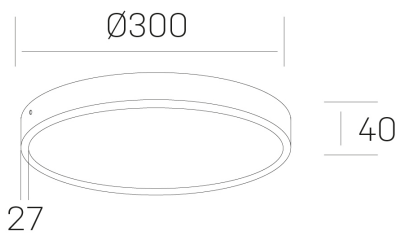

disc slim

K51700.04.SR.WH-WH.OP.ST.8.27.PC

GENERAL DETAILS

INSTALACIÓN	Surface
COLOR EXT-INT	White-White
DIFUSOR	Opal
DIRECCIÓN DE LA LUZ	Fixed
INT-EXT ESTANQUEIDAD	IP 43
MATERIAL	Aluminum
RESISTENCIA MECÁNICA	IK03
USO	Indoor
GARANTÍA	5 years

ELECTRICAL DETAILS

FUENTE DE LUZ	LED
POTENCIA	24W
TEMPERATURA DE COLOR	2700K
FLUJO LUMÍNICO	2300 lm
EFICIENCIA LUMÍNICA	96 Lm/W
DIMABLE	PHASE CUT
DRIVER	Remote
CLASE DE SEGURIDAD	II
ÍNDICE DE REPRODUCCIÓN CROMÁTICA	CRI >80
TENSIÓN	220-240 V
CORRIENTE	600 mA
VIDA UTIL	50.000 h

GENERAL DIMENSIONS

DIMENSIÓN	Ø 300 mm
ALTURA	h 40 mm
DIMENSIONES DE EMBALAJE	N/A

*Please might expect a max. 15% figure reduction in finishes other than white