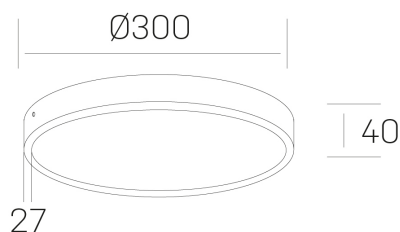

**disc slim**  
K51700.04.SR.WH-WH.OP.ST.8.27.DA

#### GENERAL DETAILS

INSTALACIÓN	Surface
COLOR EXT-INT	White-White
DIFUSOR	Opal
DIRECCIÓN DE LA LUZ	Fixed
INT-EXT ESTANQUEIDAD	IP 43
MATERIAL	Aluminum
RESISTENCIA MECÁNICA	IK03
USO	Indoor
GARANTÍA	5 years

#### ELECTRICAL DETAILS

FUENTE DE LUZ	LED
POTENCIA	24W
TEMPERATURA DE COLOR	2700K
FLUJO LUMÍNICO	2300 lm
EFICIENCIA LUMÍNICA	96 Lm/W
DIMABLE	DALI
DRIVER	Integrated
CLASE DE SEGURIDAD	II
ÍNDICE DE REPRODUCCIÓN CROMÁTICA	CRI >80
TENSIÓN	220-240 V
CORRIENTE	600 mA
VIDA UTIL	50.000 h

#### GENERAL DIMENSIONS

DIMENSIÓN	Ø 300 mm
ALTURA	h 40 mm
DIMENSIONES DE EMBALAJE	N/A

\*Please might expect a max. 15% figure reduction in finishes other than white