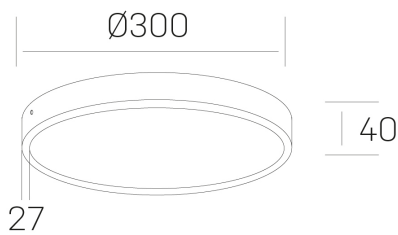

disc slim

K51700.04.SR.WH-WH.OP.ST.8.27.D1

GENERAL DETAILS

INSTALACIÓN	Surface
COLOR EXT-INT	White-White
DIFUSOR	Opal
DIRECCIÓN DE LA LUZ	Fixed
INT-EXT ESTANQUEIDAD	IP 43
MATERIAL	Aluminum
RESISTENCIA MECÁNICA	IK03
USO	Indoor
GARANTÍA	5 years

ELECTRICAL DETAILS

FUENTE DE LUZ	LED
POTENCIA	24W
TEMPERATURA DE COLOR	2700K
FLUJO LUMÍNICO	2300 lm
EFICIENCIA LUMÍNICA	96 Lm/W
DIMABLE	1.10v
DRIVER	Integrated
CLASE DE SEGURIDAD	II
ÍNDICE DE REPRODUCCIÓN CROMÁTICA	CRI >80
TENSIÓN	220-240 V
CORRIENTE	600 mA
VIDA UTIL	50.000 h

GENERAL DIMENSIONS

DIMENSIÓN	Ø 300 mm
ALTURA	h 40 mm
DIMENSIONES DE EMBALAJE	N/A

*Please might expect a max. 15% figure reduction in finishes other than white