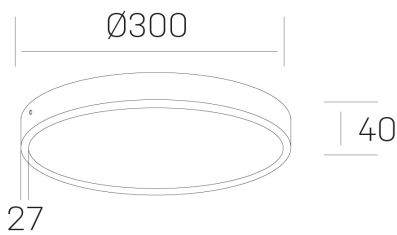

disc slim
K51700.04.SR.BK-BK.OP.ST.8.27.PU

GENERAL DETAILS

INSTALACIÓN	Surface
COLOR EXT-INT	Black-Black
DIFUSOR	Opal
DIRECCIÓN DE LA LUZ	Fixed
INT-EXT ESTANQUEIDAD	IP 43
MATERIAL	Aluminum
RESISTENCIA MECÁNICA	IK03
USO	Indoor
GARANTÍA	5 years

ELECTRICAL DETAILS

FUENTE DE LUZ	LED
POTENCIA	24W
TEMPERATURA DE COLOR	2700K
FLUJO LUMÍNICO	2300 lm
EFICIENCIA LUMÍNICA	96 Lm/W
DIMABLE	Push
DRIVER	Integrated
CLASE DE SEGURIDAD	II
ÍNDICE DE REPRODUCCIÓN CROMÁTICA	CRI >80
TENSIÓN	220-240 V
CORRIENTE	600 mA
VIDA UTIL	50.000 h

GENERAL DIMENSIONS

DIMENSIÓN	Ø 300 mm
ALTURA	h 40 mm
DIMENSIONES DE EMBALAJE	N/A

*Please might expect a max. 15% figure reduction in finishes other than white