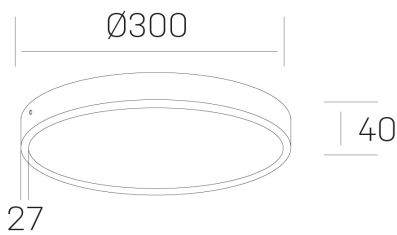

disc slim
K51700.04.SR.BK-BK.OP.ST.8.27.PC

GENERAL DETAILS

INSTALACIÓN	Surface
COLOR EXT-INT	Black-Black
DIFUSOR	Opal
DIRECCIÓN DE LA LUZ	Fixed
INT-EXT ESTANQUEIDAD	IP 43
MATERIAL	Aluminum
RESISTENCIA MECÁNICA	IK03
USO	Indoor
GARANTÍA	5 years

ELECTRICAL DETAILS

FUENTE DE LUZ	LED
POTENCIA	24W
TEMPERATURA DE COLOR	2700K
FLUJO LUMÍNICO	2300 lm
EFICIENCIA LUMÍNICA	96 Lm/W
DIMABLE	PHASE CUT
DRIVER	Remote
CLASE DE SEGURIDAD	II
ÍNDICE DE REPRODUCCIÓN CROMÁTICA	CRI >80
TENSIÓN	220-240 V
CORRIENTE	600 mA
VIDA UTIL	50.000 h

GENERAL DIMENSIONS

DIMENSIÓN	Ø 300 mm
ALTURA	h 40 mm
DIMENSIONES DE EMBALAJE	N/A

*Please might expect a max. 15% figure reduction in finishes other than white