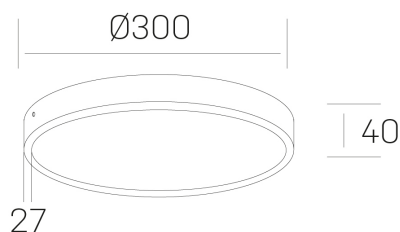

disc slim
K51700.04.SR.BK-BK.OP.ST.8.27.DA

GENERAL DETAILS

INSTALACIÓN	Surface
COLOR EXT-INT	Black-Black
DIFUSOR	Opal
DIRECCIÓN DE LA LUZ	Fixed
INT-EXT ESTANQUEIDAD	IP 43
MATERIAL	Aluminum
RESISTENCIA MECÁNICA	IK03
USO	Indoor
GARANTÍA	5 years

ELECTRICAL DETAILS

FUENTE DE LUZ	LED
POTENCIA	24W
TEMPERATURA DE COLOR	2700K
FLUJO LUMÍNICO	2300 lm
EFICIENCIA LUMÍNICA	96 Lm/W
DIMABLE	DALI
DRIVER	Integrated
CLASE DE SEGURIDAD	II
ÍNDICE DE REPRODUCCIÓN CROMÁTICA	CRI >80
TENSIÓN	220-240 V
CORRIENTE	600 mA
VIDA UTIL	50.000 h

GENERAL DIMENSIONS

DIMENSIÓN	Ø 300 mm
ALTURA	h 40 mm
DIMENSIONES DE EMBALAJE	N/A

*Please might expect a max. 15% figure reduction in finishes other than white