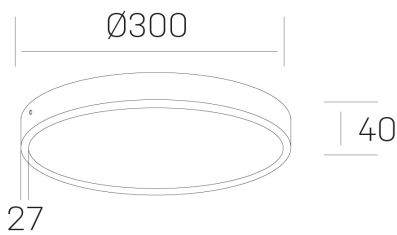

disc slim
K51700.04.SR.BK-BK.OP.ST.8.27.D1

GENERAL DETAILS

INSTALACIÓN	Surface
COLOR EXT-INT	Black-Black
DIFUSOR	Opal
DIRECCIÓN DE LA LUZ	Fixed
INT-EXT ESTANQUEIDAD	IP 43
MATERIAL	Aluminum
RESISTENCIA MECÁNICA	IK03
USO	Indoor
GARANTÍA	5 years

ELECTRICAL DETAILS

FUENTE DE LUZ	LED
POTENCIA	24W
TEMPERATURA DE COLOR	2700K
FLUJO LUMÍNICO	2300 lm
EFICIENCIA LUMÍNICA	96 Lm/W
DIMABLE	1.10v
DRIVER	Integrated
CLASE DE SEGURIDAD	II
ÍNDICE DE REPRODUCCIÓN CROMÁTICA	CRI >80
TENSIÓN	220-240 V
CORRIENTE	600 mA
VIDA UTIL	50.000 h

GENERAL DIMENSIONS

DIMENSIÓN	Ø 300 mm
ALTURA	h 35 mm
DIMENSIONES DE EMBALAJE	N/A

*Please might expect a max.15% figure reduction in finishes other than white