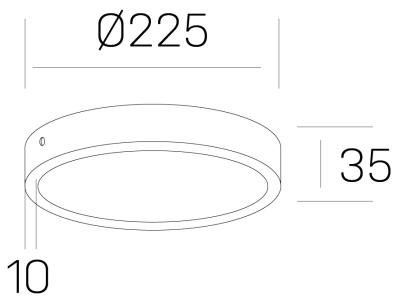

disc slim

K51700.03.SR.WH-WH.OP.ST.8.27.PU

GENERAL DETAILS

INSTALACIÓN	Surface
COLOR EXT-INT	White-White
DIFUSOR	Opal
DIRECCIÓN DE LA LUZ	Fixed
INT-EXT ESTANQUEIDAD	IP 43
MATERIAL	Aluminum
RESISTENCIA MECÁNICA	IK03
USO	Indoor
GARANTÍA	5 years

ELECTRICAL DETAILS

FUENTE DE LUZ	LED
POTENCIA	24W
TEMPERATURA DE COLOR	2700K
FLUJO LUMÍNICO	2300 lm
EFICIENCIA LUMÍNICA	96 Lm/W
DIMABLE	Push
DRIVER	Remote
CLASE DE SEGURIDAD	II
ÍNDICE DE REPRODUCCIÓN CROMÁTICA	CRI >80
TENSIÓN	220-240 V
CORRIENTE	600 mA
VIDA UTIL	50.000 h

GENERAL DIMENSIONS

DIMENSIÓN	Ø 225 mm
ALTURA	h 35 mm
DIMENSIONES DE EMBALAJE	N/A

*Please might expect a max. 15% figure reduction in finishes other than white