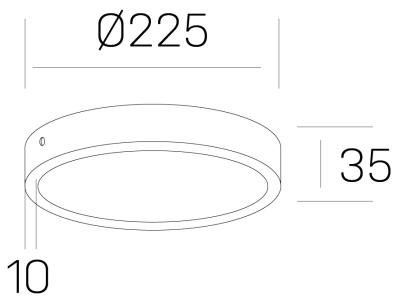

disc slim

K51700.03.SR.WH-WH.OP.ST.8.27.PC

GENERAL DETAILS

INSTALACIÓN	Surface
COLOR EXT-INT	White-White
DIFUSOR	Opal
DIRECCIÓN DE LA LUZ	Fixed
INT-EXT ESTANQUEIDAD	IP 43
MATERIAL	Aluminum
RESISTENCIA MECÁNICA	IK03
USO	Indoor
GARANTÍA	5 years

ELECTRICAL DETAILS

FUENTE DE LUZ	LED
POTENCIA	24W
TEMPERATURA DE COLOR	2700K
FLUJO LUMÍNICO	2300 lm
EFICIENCIA LUMÍNICA	96 Lm/W
DIMABLE	PHASE CUT
DRIVER	Remote
CLASE DE SEGURIDAD	II
ÍNDICE DE REPRODUCCIÓN CROMÁTICA	CRI >80
TENSIÓN	220-240 V
CORRIENTE	600 mA
VIDA UTIL	50.000 h

GENERAL DIMENSIONS

DIMENSIÓN	Ø 225 mm
ALTURA	h 35 mm
DIMENSIONES DE EMBALAJE	N/A

*Please might expect a max. 15% figure reduction in finishes other than white