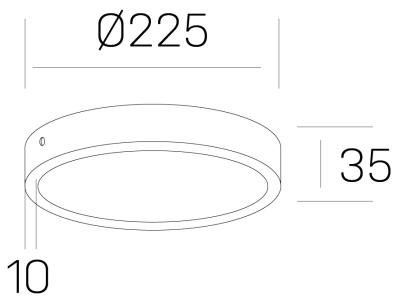

disc slim

K51700.03.SR.WH-WH.OP.ST.8.27.DA

GENERAL DETAILS

INSTALACIÓN	Surface
COLOR EXT-INT	White-White
DIFUSOR	Opal
DIRECCIÓN DE LA LUZ	Fixed
INT-EXT ESTANQUEIDAD	IP 43
MATERIAL	Aluminum
RESISTENCIA MECÁNICA	IK03
USO	Indoor
GARANTÍA	5 years

ELECTRICAL DETAILS

FUENTE DE LUZ	LED
POTENCIA	24W
TEMPERATURA DE COLOR	2700K
FLUJO LUMÍNICO	2300 lm
EFICIENCIA LUMÍNICA	96 Lm/W
DIMABLE	DALI
DRIVER	Remote
CLASE DE SEGURIDAD	II
ÍNDICE DE REPRODUCCIÓN CROMÁTICA	CRI >80
TENSIÓN	220-240 V
CORRIENTE	600 mA
VIDA UTIL	50.000 h

GENERAL DIMENSIONS

DIMENSIÓN	Ø 225 mm
ALTURA	h 35 mm
DIMENSIONES DE EMBALAJE	N/A

*Please might expect a max. 15% figure reduction in finishes other than white