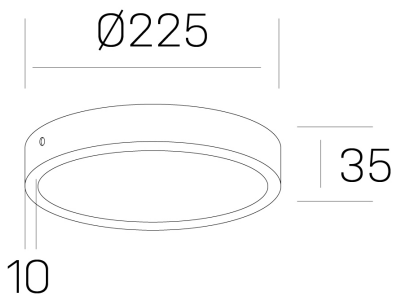

disc slim

K51700.03.SR.WH-WH.OP.ST.8.27.D1

GENERAL DETAILS

INSTALACIÓN	Surface
COLOR EXT-INT	White-White
DIFUSOR	Opal
DIRECCIÓN DE LA LUZ	Fixed
INT-EXT ESTANQUEIDAD	IP 43
MATERIAL	Aluminum
RESISTENCIA MECÁNICA	IK03
USO	Indoor
GARANTÍA	5 years

ELECTRICAL DETAILS

FUENTE DE LUZ	LED
POTENCIA	24W
TEMPERATURA DE COLOR	2700K
FLUJO LUMÍNICO	2300 lm
EFICIENCIA LUMÍNICA	96 Lm/W
DIMABLE	1.10v
DRIVER	Remote
CLASE DE SEGURIDAD	II
ÍNDICE DE REPRODUCCIÓN CROMÁTICA	CRI >80
TENSIÓN	220-240 V
CORRIENTE	600 mA
VIDA UTIL	50.000 h

GENERAL DIMENSIONS

DIMENSIÓN	Ø 225 mm
ALTURA	h 35 mm
DIMENSIONES DE EMBALAJE	N/A

*Please might expect a max.15% figure reduction in finishes other than white