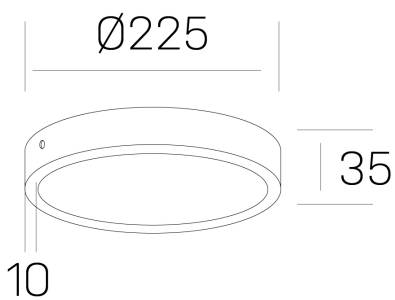

**disc slim**  
K51700.03.SR.BK-BK.OP.ST.8.27.PU

#### GENERAL DETAILS

INSTALACIÓN	Surface
COLOR EXT-INT	Black-Black
DIFUSOR	Opal
DIRECCIÓN DE LA LUZ	Fixed
INT-EXT ESTANQUEIDAD	IP 43
MATERIAL	Aluminum
RESISTENCIA MECÁNICA	IK03
USO	Indoor
GARANTÍA	5 years

#### ELECTRICAL DETAILS

FUENTE DE LUZ	LED
POTENCIA	24W
TEMPERATURA DE COLOR	2700K
FLUJO LUMÍNICO	2300 lm
EFICIENCIA LUMÍNICA	96 Lm/W
DIMABLE	Push
DRIVER	Remote
CLASE DE SEGURIDAD	II
ÍNDICE DE REPRODUCCIÓN CROMÁTICA	CRI >80
TENSIÓN	220-240 V
CORRIENTE	600 mA
VIDA UTIL	50.000 h

#### GENERAL DIMENSIONS

DIMENSIÓN	Ø 225 mm
ALTURA	h 35 mm
DIMENSIONES DE EMBALAJE	N/A

\*Please might expect a max. 15% figure reduction in finishes other than white