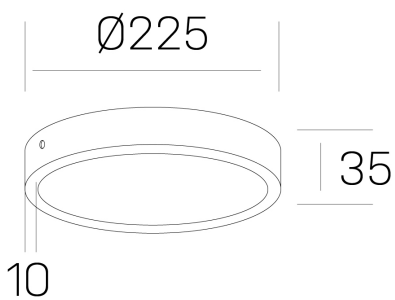

disc slim
K51700.03.SR.BK-BK.OP.ST.8.27.D1

GENERAL DETAILS

INSTALACIÓN	Surface
COLOR EXT-INT	Black-Black
DIFUSOR	Opal
DIRECCIÓN DE LA LUZ	Fixed
INT-EXT ESTANQUEIDAD	IP 43
MATERIAL	Aluminum
RESISTENCIA MECÁNICA	IK03
USO	Indoor
GARANTÍA	5 years

ELECTRICAL DETAILS

FUENTE DE LUZ	LED
POTENCIA	24W
TEMPERATURA DE COLOR	2700K
FLUJO LUMÍNICO	2300 lm
EFICIENCIA LUMÍNICA	96 Lm/W
DIMABLE	1.10v
DRIVER	Remote
CLASE DE SEGURIDAD	II
ÍNDICE DE REPRODUCCIÓN CROMÁTICA	CRI >80
TENSIÓN	220-240 V
CORRIENTE	600 mA
VIDA UTIL	50.000 h

GENERAL DIMENSIONS

DIMENSIÓN	Ø 225 mm
ALTURA	h 35 mm
DIMENSIONES DE EMBALAJE	N/A

*Please might expect a max. 15% figure reduction in finishes other than white