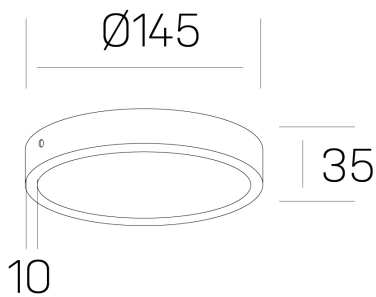

disc slim

K51700.02.SR.WH-WH.OP.ST.8.27.PU

GENERAL DETAILS

INSTALACIÓN	Surface
COLOR EXT-INT	White-White
DIFUSOR	Opal
DIRECCIÓN DE LA LUZ	Fixed
INT-EXT ESTANQUEIDAD	IP 43
MATERIAL	Aluminum
RESISTENCIA MECÁNICA	IK03
USO	Indoor
GARANTÍA	5 years

ELECTRICAL DETAILS

FUENTE DE LUZ	LED
POTENCIA	12 W
TEMPERATURA DE COLOR	2700K
FLUJO LUMÍNICO	1150 Lm
EFICIENCIA LUMÍNICA	96 Lm/W
DIMABLE	Push
DRIVER	Remote
CLASE DE SEGURIDAD	II
ÍNDICE DE REPRODUCCIÓN CROMÁTICA	CRI >80
TENSIÓN	220-240 V
CORRIENTE	300 mA
VIDA UTIL	50.000 h

GENERAL DIMENSIONS

DIMENSIÓN	Ø 145 mm
ALTURA	h 35 mm
DIMENSIONES DE EMBALAJE	N/A

*Please might expect a max. 15% figure reduction in finishes other than white