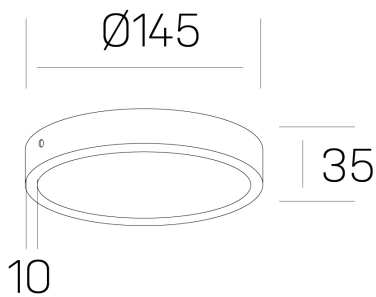

disc slim

K51700.02.SR.WH-WH.OP.ST.8.27.PC

GENERAL DETAILS

INSTALACIÓN	Surface
COLOR EXT-INT	White-White
DIFUSOR	Opal
DIRECCIÓN DE LA LUZ	Fixed
INT-EXT ESTANQUEIDAD	IP 43
MATERIAL	Aluminum
RESISTENCIA MECÁNICA	IK03
USO	Indoor
GARANTÍA	5 years

ELECTRICAL DETAILS

FUENTE DE LUZ	LED
POTENCIA	12 W
TEMPERATURA DE COLOR	2700K
FLUJO LUMÍNICO	1150 Lm
EFICIENCIA LUMÍNICA	96 Lm/W
DIMABLE	PHASE CUT
DRIVER	Remote
CLASE DE SEGURIDAD	II
ÍNDICE DE REPRODUCCIÓN CROMÁTICA	CRI >80
TENSIÓN	220-240 V
CORRIENTE	300 mA
VIDA UTIL	50.000 h

GENERAL DIMENSIONS

DIMENSIÓN	Ø 145 mm
ALTURA	h 35 mm
DIMENSIONES DE EMBALAJE	N/A

*Please might expect a max. 15% figure reduction in finishes other than white