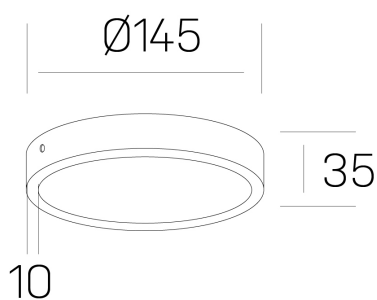

disc slim
K51700.02.SR.WH-WH.OP.ST.8.27.DA

GENERAL DETAILS

INSTALACIÓN	Surface
COLOR EXT-INT	White-White
DIFUSOR	Opal
DIRECCIÓN DE LA LUZ	Fixed
INT-EXT ESTANQUEIDAD	IP 43
MATERIAL	Aluminum
RESISTENCIA MECÁNICA	IK03
USO	Indoor
GARANTÍA	5 years

ELECTRICAL DETAILS

FUENTE DE LUZ	LED
POTENCIA	12 W
TEMPERATURA DE COLOR	2700K
FLUJO LUMÍNICO	1150 Lm
EFICIENCIA LUMÍNICA	96 Lm/W
DIMABLE	DALI
DRIVER	Remote
CLASE DE SEGURIDAD	II
ÍNDICE DE REPRODUCCIÓN CROMÁTICA	CRI >80
TENSIÓN	220-240 V
CORRIENTE	300 mA
VIDA UTIL	50.000 h

GENERAL DIMENSIONS

DIMENSIÓN	Ø 145 mm
ALTURA	h 35 mm
DIMENSIONES DE EMBALAJE	N/A

*Please might expect a max. 15% figure reduction in finishes other than white